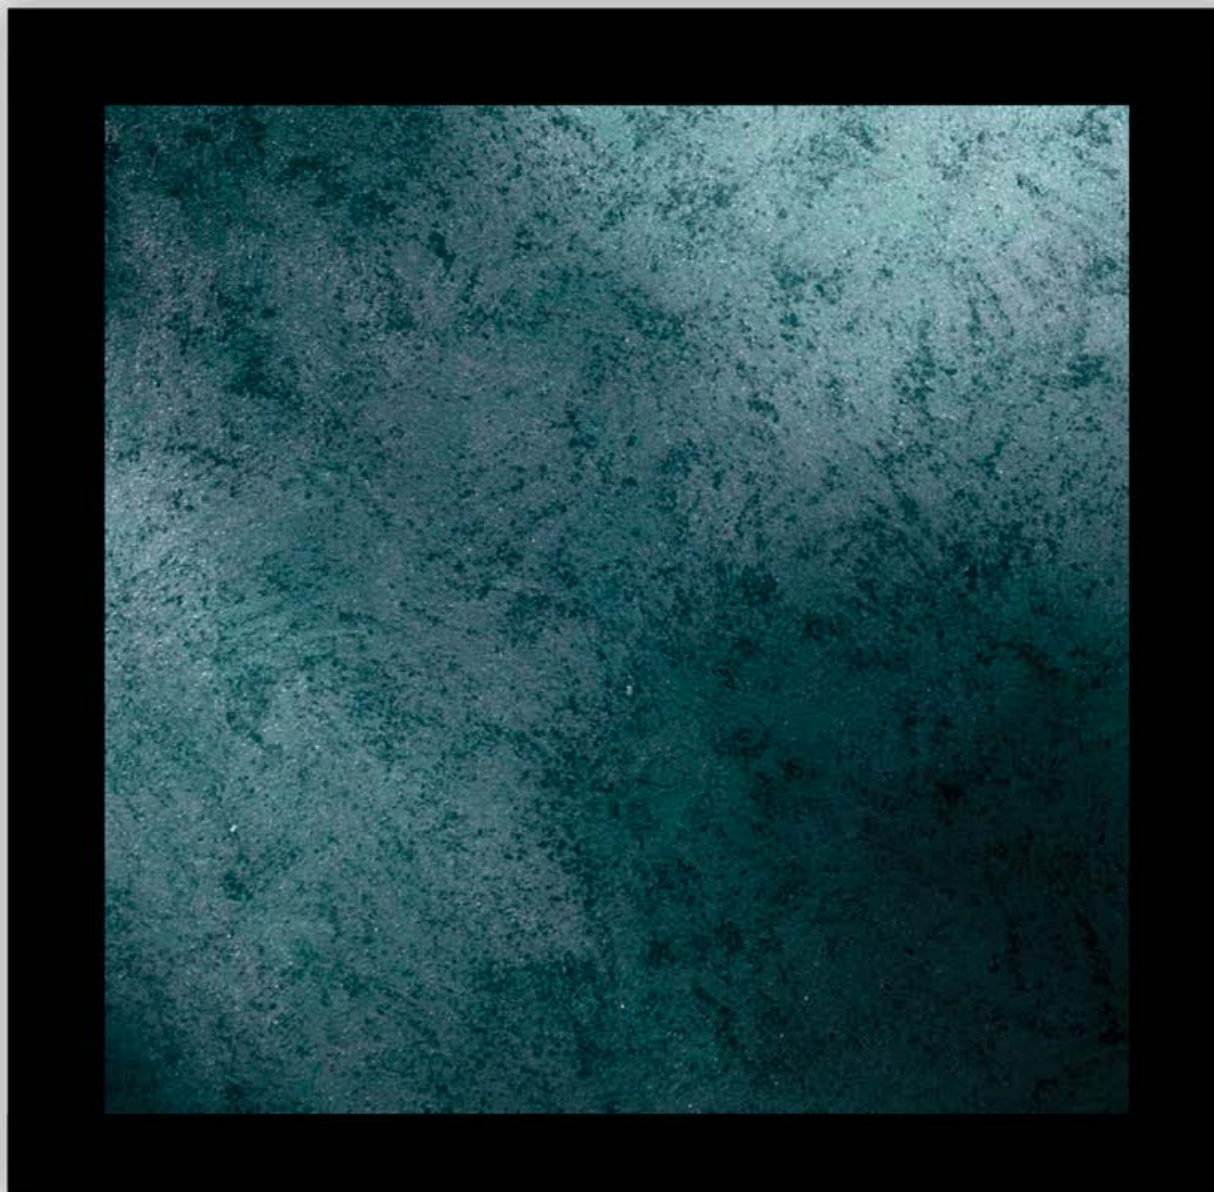

Decorà DeLuxe